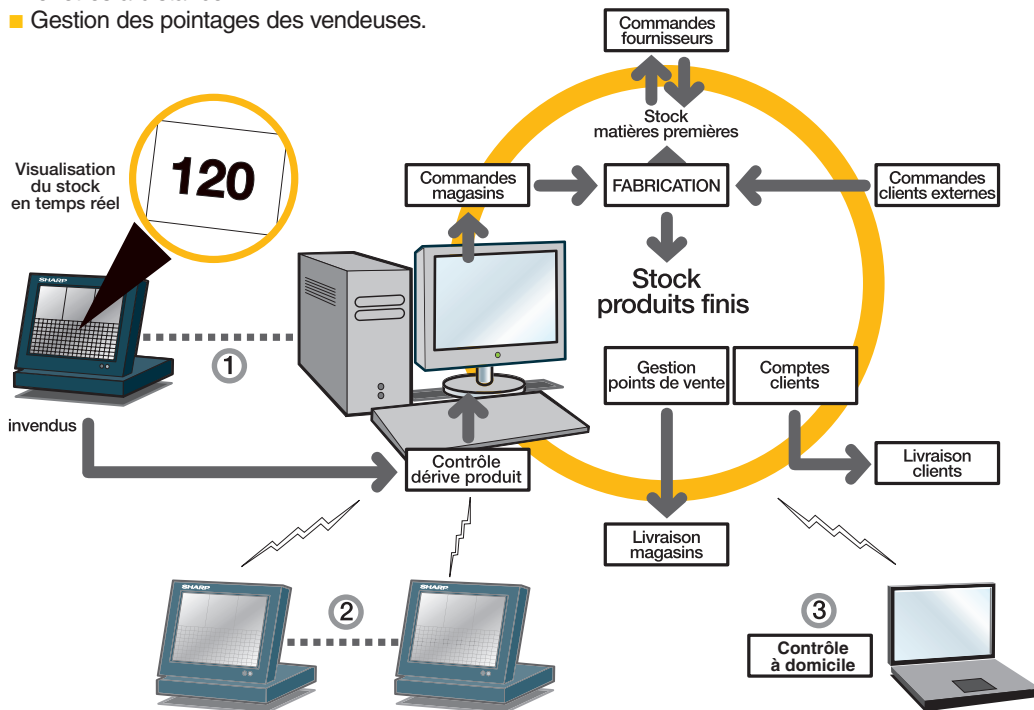

aliris® Centralisation

- Pilotage mono ou multi magasins
- Remontées automatiques via Numéris ou ADSL des résultats et des événements magasins
- Contrôle à distance en temps réel des magasins
- Programmation des tarifs, des produits et des fenêtres à distance
- Gestion des pointages des vendeuses.

agestis® Gestion

- Gestion mono ou multi magasins
- Gestion des achats de matières premières avec commandes fournisseurs
- Suivi du prix d'achat rattaché à plusieurs fournisseurs avec statistiques
- Fiches recettes pour calcul des prix de revient et des marges
- Gestion des clients externes avec prix négociés et canevas de commandes (commandes types,...)
- Facturation automatique avec récapitulatif des livraisons et suivi des règlements
- Génération automatique des bordereaux de fabrication par poste à partir des commandes
- Récupération des statistiques et des événements magasins à distance
- Contrôle de la dérive des produits finis et des matières premières
- Statistiques graphiques avec suivi de l'évènementiel (météo, fêtes,...)
- Edition de l'inventaire valorisé

Encassez
et gérez
en temps
réel du bout
des doigts

Crisalid®

www.crisalid.com

40, avenue de la Libération
57160 Châtel St Germain

© N° Indigo 0 825 07 75 16

SHARP®

www.sharp.fr

SHARP ELECTRONICS FRANCE S.A.
22, avenue des Nations - Z.I. Paris Nord 2 - BP N° 52094
95948 Roissy-Charles-de-Gaulle Cédex
Tél.: 01 49 90 34 83 • Télécopie : 01 49 90 34 80

Revendeur agréé